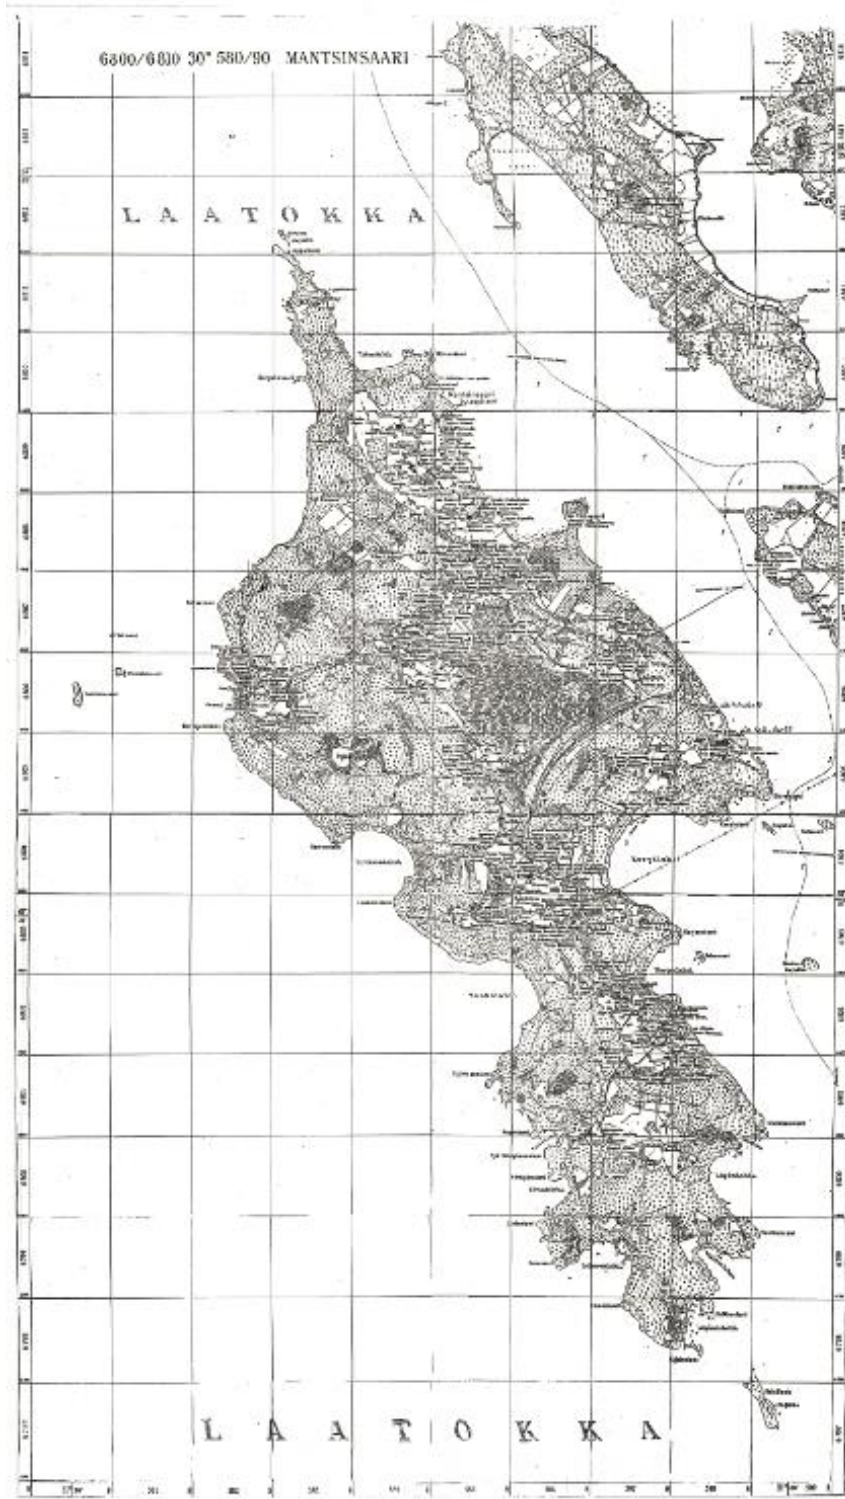

Ainutlaatuinen mahdollisuus hankkia

Mantsinsaaren kartta 1930-luvulta

- Lasertuloste on suurennos, joka ei ole täysin mittakaavassa
- Tuloste levitettyä n. 90x145 cm, näyttävä seinälle ripustettuna
- Toimitetaan rakennuspiirustusten tapaan taiteltuna A4 kokoon, joten helppo kuljettaa ja säilyttää hyllyssä siinä "Laatokan Mantsi: härkäuhrin saari" kirjan vieressä
- Hinta 11/2018 loppuun saakka 50 € sis. postituksen kotimaahan, ulkomaille postimaksu lisätään
- Tilaukset sähköpostilla tarja.vainio@outlook.com 11/2018 loppuun mennessä, toimitus 12/2018 alkupuolella
- Maksutiedot: Tarja tai Martti Vainio

FI35 4600 0010 7497 25

BIC: ITELFIHH

TILAUS SÄHKÖPOSTIIN – RAHA TILILLE – KARTTA POSTIIN

Kuva 1: Maastokartta johon merkitty tilojen/ sukujen/ paikkojen nimiä

Kuva 2: Kartalla alue Heinäluodosta Leppäniemeen eli koko saari