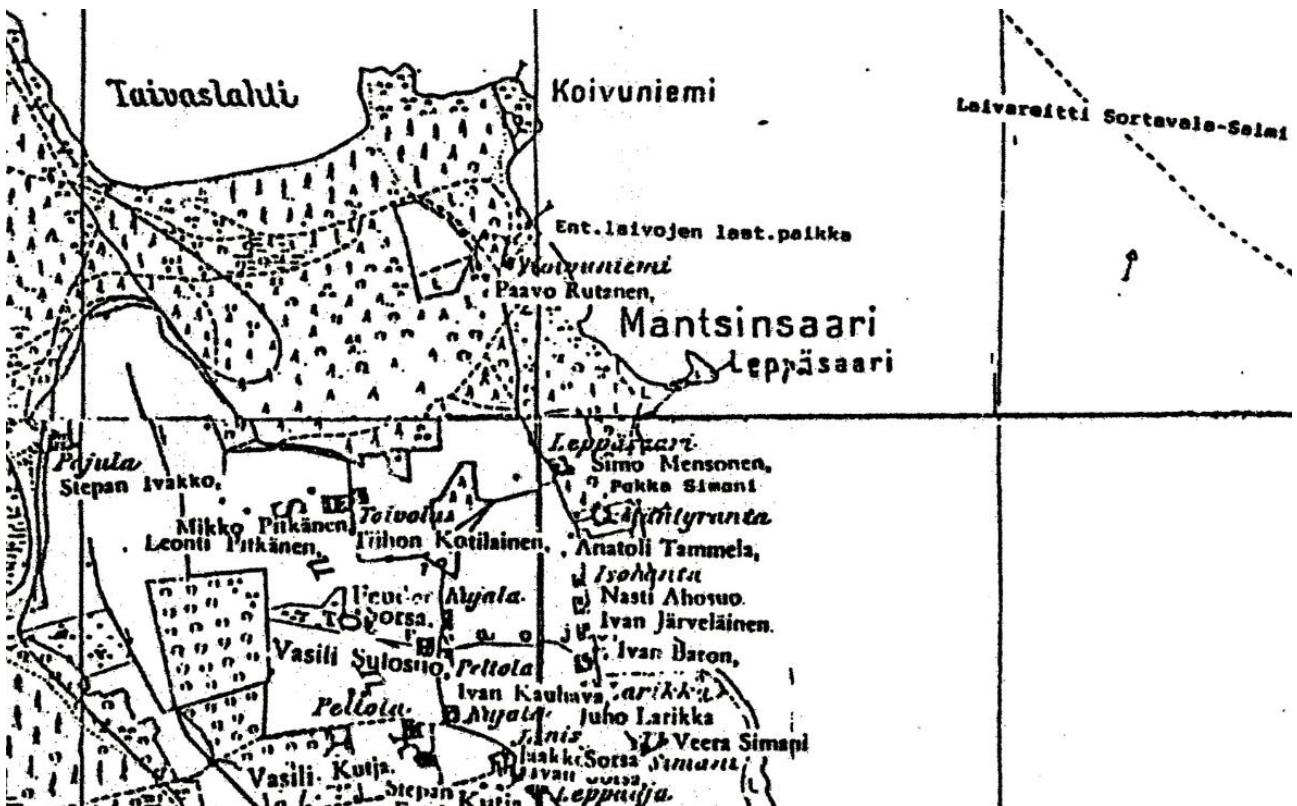

Ainutlaatuinen mahdollisuus hankkia

Mantsinsaaren kartta 1930-luvulta

- Lasertuloste on suurennos, joka ei ole täysin mittakaavassa
- Tuloste levitettyä n. 90x145 cm, näyttävä seinälle ripustettuna
- Toimitetaan rakennuspiirustusten tapaan taiteltuna A4 kokoon, joten helppo kuljettaa ja säilyttää hyllyssä siinä "Laatokan Mantsi: härkäuhrin saari" kirjan vieressä
- Hinta 11/2018 loppuun saakka 50 € sis. postituksen kotimaahan, ulkomaille postimaksu lisätään
- Tilaukset sähköpostilla tarja.vainio@outlook.com 11/2018 loppuun mennessä, toimitus 12/2018 alkupuolella
- Maksutiedot: Tarja tai Martti Vainio

FI35 4600 0010 7497 25

BIC: ITELFIHH

TILAUS SÄHKÖPOSTIIN – RAHA TILILLE – KARTTA POSTIIN

Kuva 1: Maastokartta johon merkitty tilojen/ sukujen/ paikkojen nimiä

Kuva 2: Kartalla alue Heinäluodosta Leppäniemeen eli koko saari